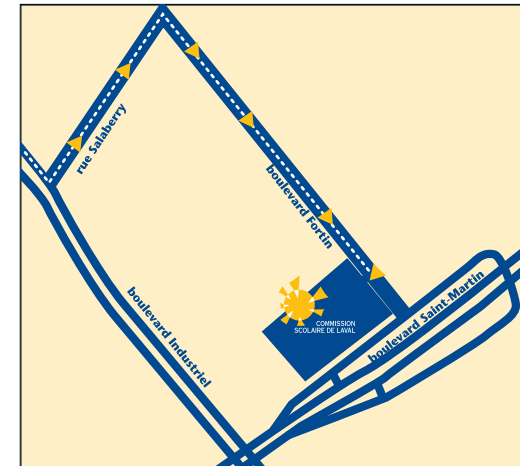

COMMISSION
SCOLAIRE DE LAVAL

Centre administratif de la
Commission scolaire de Laval

Comment se rendre?

955, boulevard Saint-Martin Ouest
Laval (Québec) H7S 1M5

Téléphone : 450 662-7000

Région administrative 13
Code de l'organisme : 831

DU NORD OU DU SUD

Accès par la rue Salaberry
et le boulevard Fortin

DE L'OUEST

Accès par le viaduc
du boulevard Saint-Martin
(pour passer sur le viaduc
prenez la voie de droite
après l'intersection
du boulevard Industriel)

DE L'EST

Accès par l'entrée
principale, à droite
après avoir passé sous
le viaduc.